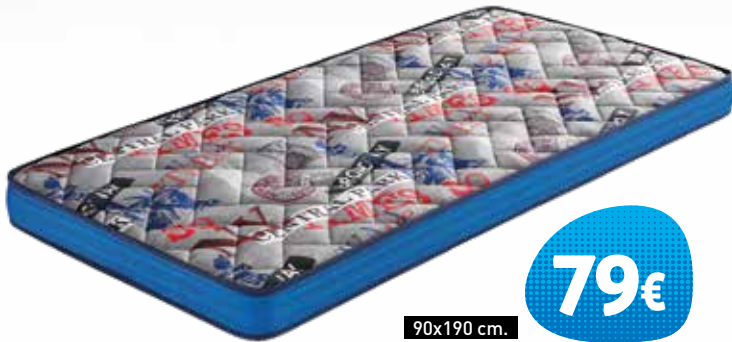

90x190 cm.

79€

51. Colchón HR 90x190 cm.
También disponible 80x190 cm. - 75 € y 105x190 cm. - 95 €