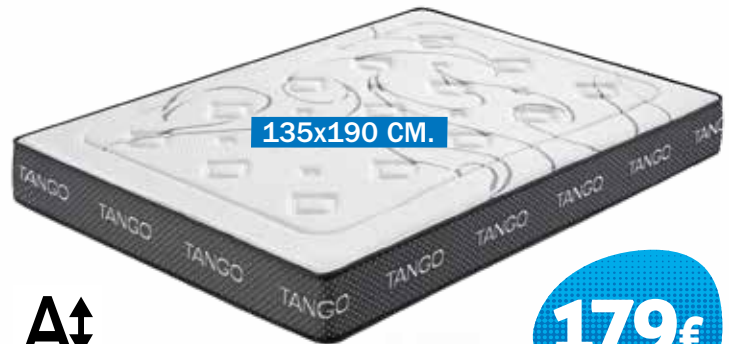

90x190 cm.

79€

51. Colchón HR 90x190 cm.
También disponible 80x190 cm. - 75 € y 105x190 cm. - 95 €

90x190 cm.

99€

52. Colchón HR 90x190 cm.
También disponible 135x190 cm. - 135 € y 150x190 cm. - 149 €

135x190 cm.

159€

53. Colchón muelle ensacado 135x190 cm.
También disponible 90x190 cm. - 109 € y 150x190 cm. - 179 €

135x190 CM.

135x190 cm.

179€

54. Colchón núcleo eliocel 135x190 cm.
También disponible 90x190 cm. - 135 € y 150x190 cm. - 199 €